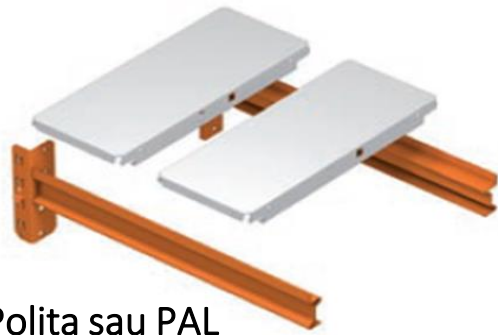

RAFT DEPOZITARE MIDI RACK 250*210 cm

FRAMEWORKS SRL

Sistemul de Depozitare Usoara

rafturionline.ro

Polita sau PAL

Dimensiuni:

Inaltime: 250 cm

Latime: 210 cm (intre profile verticale)

Adancime: 60 cm (se poate comanda si la 80 cm)

Grosimea Componentelor:

Montant (profil vertical): 2 mm

Traversa (bara orizontala): 2.5 mm

Polita metalica 30x60: 0.7 mm (greutate suportata max. 350kg/nivel)

Polita metalica 30x60: 1 mm (greutate suportata max. 420kg/nivel)

Polita metalica 30x80: 1 mm (greutate suportata max. 420kg/nivel)